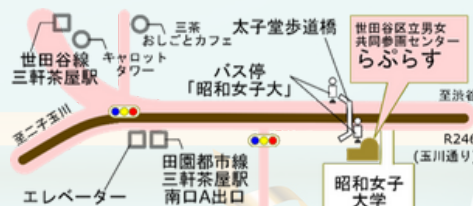

専門の相談員が個別でお話を伺います。（各回30分/要予約）

対象：区内在住のシングルでこどもを育てている、
またその予定のある女性（定員30人）

参加費：500円（講座参加費/当日精算）

保育：5ヶ月～就学前まで（要予約・先着順）

申込み：10月15日（火）午前10時から、Googleフォーム
（右のQRコードよりご利用いただけます）または、
電話（050-1808-0889）で受付。

申込フォーム

申し込みの際にいただく住所、氏名、電話番号等の個人情報は、参加者名簿の作成、キャンセル待ち登録名簿の作成及び必要な場合の連絡以外の目的には使用しません。

電話 03-6450-8510 FAX 03-6450-8511

らぶらすHP <https://laplace-setagaya.net/>

【電車】東急田園都市線・世田谷線「三軒茶屋」駅下車徒歩7分

【バス】東急バス・小田急バス「昭和女子大」下車

小田急バス（駒沢陸橋～北沢タウンホール）「三軒茶屋」下車

※駐輪場のご利用を希望される方は、らぶらすまでお問合せください