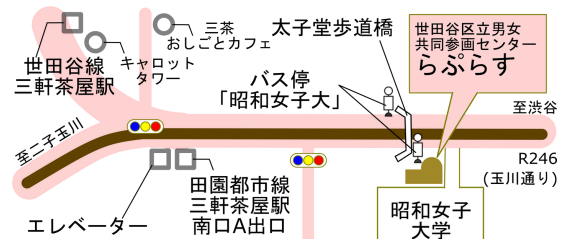

【電車】東急田園都市線・世田谷線「三軒茶屋」駅下車徒歩7分

【バス】東急バス・小田急バス「昭和女子大」下車

小田急バス (駒沢陸橋~北沢タウンホール) [三軒茶屋] 下車

※駐輪場のご利用を希望される方は、らぷらすまでお問合せください