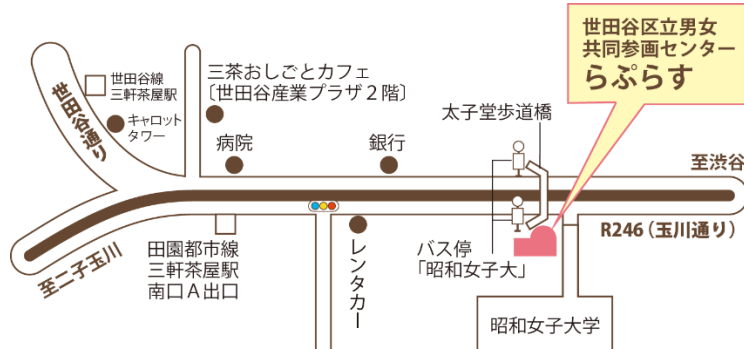

ライブラリー横の
情報・交流コーナー
にて開催します！
上映中も出入り
自由です!!

- ☆日時：4月23日(日) 午後2時～ (15分前より受付開始)
- ☆参加費：無料
- ☆申し込み：直接会場にお越しください。
- ☆会場：世田谷区立男女共同参画センターらぷらす情報・交流コーナー (グレート王寿ビル3F)
- ☆保育：保育あり (5か月～就学前まで)。
- ☆対象：どなたでも
- ☆定員：先着30人

事前に申し込みが必要です。申込開始は3月1日午前10時から。先着順。

申し込み・問い合わせ先：
世田谷区立男女共同参画センターらぷらす

〒154-0004

世田谷区太子堂 1-12-40

グレート王寿ビル3～5階

TEL 03-6450-8510

FAX 03-6450-8511

らぷらすの情報は、

以下のホームページでご覧になれます。

らぷらすHP <http://www.laplace-setagaya.net/>

世田谷区HP

施設→暮らし・生活関連施設→男女共同参画センターらぷらす

らぷらす HP

【電車】東急田園都市線・世田谷線「三軒茶屋」駅下車 徒歩7分

【バス】東急バス・小田急バス「昭和女子大」下車

小田急バス(駒沢陸橋～北沢タウンホール)「三軒茶屋」下車