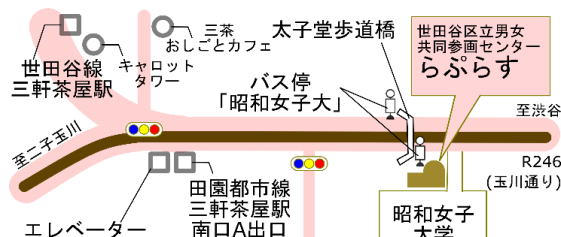

- ホームページ <https://www.jfc.go.jp/>

お問い合わせ 世田谷区立男女共同参画センターらぶらす

〒154-0004

世田谷区太子堂1-12-40 グレート王寿ビル3~5階

電話 03-6450-8510 FAX 03-6450-8511

らぶらすHP <http://www.laplace-setagaya.net/>

【電車】東急田園都市線・世田谷線「三軒茶屋」駅下車徒歩7分

【バス】東急バス・小田急バス「昭和女子大」下車