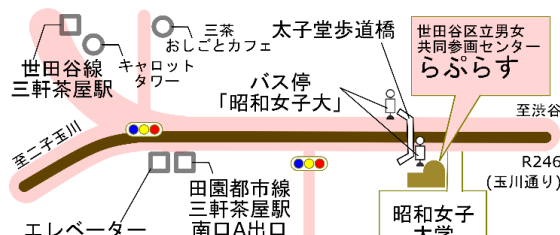

面接相談

相談時間の数分前に、らぶらす3階受付にお越しください。お子様連れでも相談できます。

電話相談

相談時間になりましたら、相談員よりご希望の電話番号にお電話いたします。
※2回不通の場合、キャンセルとなります

相談機関のご紹介

中小企業庁委託 東京都よろず支援拠点

東京都よろず支援拠点は、国が全国に設置している無料の経営相談所です。売上拡大や経営改善など、経営上のあらゆるお悩みの相談に対応しています。

- ホームページ <https://tokyoyorozu.go.jp/>

日本政策金融公庫

日本政策金融公庫は、民間金融機関の取組みを補完し、事業に取り組む方々等を支援する政策金融機関です。融資のほか、創業支援等をおこなっています。

- ホームページ <https://www.jfc.go.jp/>

お問い合わせ 世田谷区立男女共同参画センターらぶらす

〒154-0004
世田谷区太子堂1-12-40 グレート王寿ビル3~5階
電話 03-6450-8510 FAX 03-6450-8511
らぶらすHP <http://www.laplace-setagaya.net/>

【電車】東急田園都市線・世田谷線「三軒茶屋」駅下車徒歩7分
【バス】東急バス・小田急バス「昭和女子大」下車
小田急バス（駒沢陸橋～北沢タウンホール）「三軒茶屋」下車
※駐輪場のご利用を希望される方は、らぶらすまでお問合せください