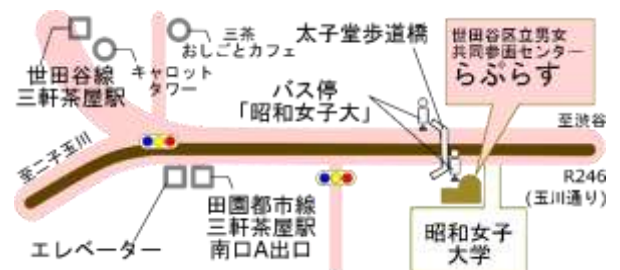

【電車】東急田園都市線・世田谷線「三軒茶屋」駅下車徒歩7分  
【バス】東急バス・小田急バス「昭和女子大」下車  
小田急バス（駒沢陸橋～北沢タウンホール）「三軒茶屋」下車