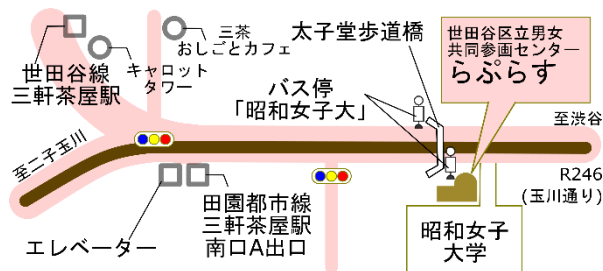

【電車】東急田園都市線・世田谷線「三軒茶屋」駅下車徒歩7分
【バス】東急バス・小田急バス「昭和女子大」下車
小田急バス（駒沢陸橋～北沢タウンホール）「三軒茶屋」下車