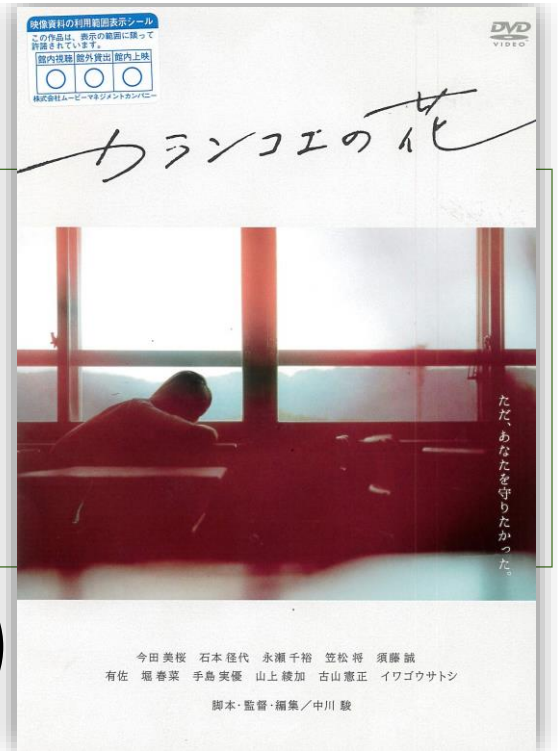

らぶらす

＼初！夜間のシネマサロン！／

にじいろシネマ

「カランコエの花」

あらすじ：
とある高校2年生のクラス。ある日唐突に『LGBTについて』の授業が行われた。しかし他のクラスではその授業は行われておらず、生徒たちに疑念が生じる。「うちのクラスにLGBTの人がいるんじゃないか？」生徒らの日常に波紋が広がっていき…。思春期ならではの心の葛藤が起こした行動とは...？（DVDパッケージより）

監 督：中川駿
出 演：今田美桜、永瀬千裕
製 作：2018年
上映時間：38分+特典映像83分

11月28日(土)

①午前11時～ ②午後6時～（15分前より受付開始）

☆進 行：スズキケイコ（ものかきや代表、映画ライター）

☆対 象：どなたでも ☆参加費：無 料

☆定 員：15人（事前予約、先着順）

☆保 育：なし

☆会 場：世田谷区立男女共同参画センター3階らぶらす情報・交流コーナー

☆申し込み：10月15日（木）午前10時から電話・FAX、またはらぶらすホームページからメールで受け付けます。※FAX・メールの場合は、講座名・氏名・電話番号を明記してください。

裏面「参加される方へ
のお願い」をご覧ください

お問い合わせ

世田谷区立男女共同参画センターらぶらす
〒154-0004世田谷区太子堂1-12-40 グレート王寿ビル3～5階
電話 03-6450-8510 FAX 03-6450-8511
らぶらすHP <http://www.laplace-setagaya.net/>

らぶらすHP

Facebook

Twitter

世田谷区HP テーマから探す→施設・公園・けやきネット→暮らし・生活関連施設→男女共同参画センターらぶらす
だれもが自分らしさをプラス、らぶらす