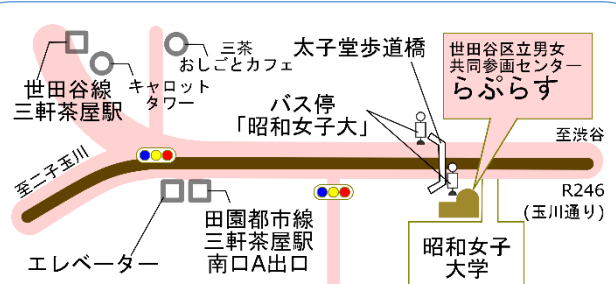

【電車】東急田園都市線・世田谷線「三軒茶屋」駅下車徒歩7分  
【バス】東急バス・小田急バス「昭和女子大」下車  
小田急バス（駒沢陸橋～北沢タウンホール）「三軒茶屋」下車