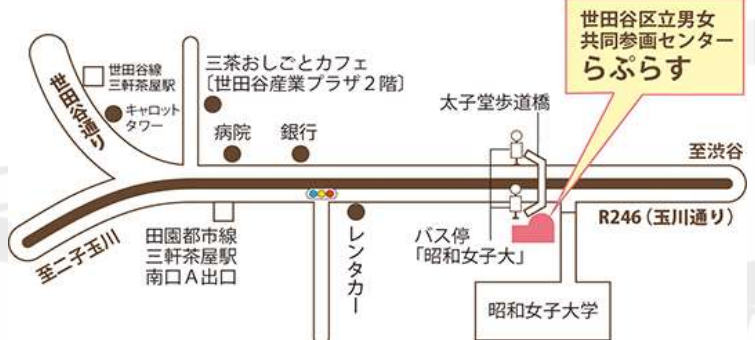

らぶらすの情報は、

以下のホームページでご覧になれます。

らぶらすHP <http://www.laplace-setagaya.net/>

世田谷区HP

施設→暮らし・生活関連施設→男女共同参画センターらぶらす

らぶらすHP

【電車】東急田園都市線・世田谷線「三軒茶屋」駅下車 徒歩7分

【バス】東急バス・小田急バス「昭和女子大」下車

小田急バス(駒沢陸橋～北沢タウンホール)「三軒茶屋」下車

平成30年度

らぶらすでほっとひと息

第2木曜日

奇数月は
女性のための
ニットカフェ

午後2時～4時30分

偶数月は
らぶらす
シネマサロン

午後2時～4時

平成30年				平成31年	
5月	7月	9月	11月	1月	3月
10日	12日	13日	8日	10日	14日

平成30年（4月のみ第4木曜日）					平成31年
4月	6月	8月	10月	12月	2月
26日	14日	9日	11日	13日	14日

どちらも時間内の出入り自由、保育付（要予約）です。
お気軽にお立ち寄りください。