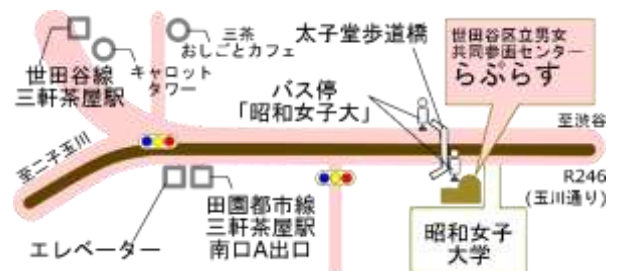

創業の精神

「男女共同参画の視点を基礎に、択一、比較、優劣の概念を取り払い、「利他」「共助」「多様性」の3つの柱を理念とする

新型コロナウイルスの感染拡大状況によって、講座内容を変更または中止することがあります。

らぶらすの感染対策は、らぶらすHPをご確認ください。 <http://www.laplace-setagaya.net/news/142/>

世田谷区立男女共同参画センターらぶらす

〒154-0004 世田谷区太子堂 1-12-40 グレート王寿ビル 3～5階
電話 03-6450-8510 FAX 03-6450-8511

らぶらす HP

Facebook

Twitter

らぶらすHP <http://www.laplace-setagaya.net/>

世田谷区HP テーマから探す→施設・公園・けやきネット→暮らし・生活関連施設→男女共同参画センターらぶらす

【電車】東急田園都市線・世田谷線「三軒茶屋」駅下車徒歩7分
【バス】東急バス・小田急バス「昭和女子大」下車
小田急バス（駒沢陸橋～北沢タウンホール）「三軒茶屋」下車