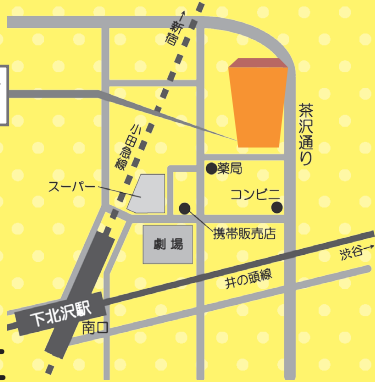

みつかる ひろがる うれしい出会い

らぶらす フェスタ

6月28日(日)

10:00～15:00 (らぶらすサロン以外のイベントは11:00～)

北沢タウンホール
10階・11階

申し込み・
問い合わせ先

世田谷区立
男女共同参画センターらぶらす

世田谷区北沢2-8-18
北沢タウンホール10階11階
TEL:03-5478-8022
FAX:03-5478-8026

11階 らぶらすサロン

新進気鋭の社会学者 水無田気流
によるトーク・ライブと、フルート
とバイオリンによるランチタイム・
コンサート。

特別な時間をお過ごしください。

時 間：10:00～13:00
場 所：11階研修室3・4
定 員：60人
保 育：トーク・ライブのみ(要予約)
参加費：300円(軽食付き)

水無田気流 トーク・ライブ

10:00～11:30

「ニッポン女子の生きる、働く、暮らす
—新たな幸福論への視角—」