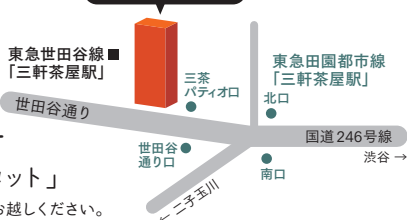

せたがやの女性起業家
プレゼンツ

今年も
キャロットタワーの
最上階で開催!

食べて・遊べて・たのしいマルシェ! 起業ミニメッセ in 三茶

入場
無料

2023年 11月 11日(土)・12日(日) 11:00~16:00

会場：キャロットタワー 26階「スカイキャロット」(三軒茶屋)

商品の販売

サービスの紹介

パネルの展示

スイーツあり

キャロットタワー

26階「スカイキャロット」
2階から専用エレベーターでお越しください。
東京都世田谷区太子堂 4-1-1

キャロットタワー

出展者情報など詳しくはこちら

新型コロナウイルス感染症拡大状況によって、内容を変更または中止することがあります。

主催：世田谷区立男女共同参画センター らぷらす