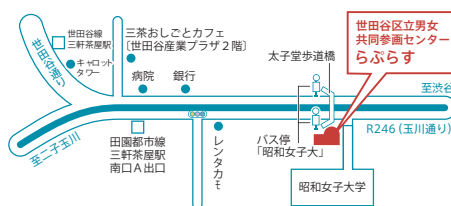

# らぶらす 起業ミニメッセ 2021

世田谷の女性起業家が大集合！

2021年11月8日(月)～17日(水)

会場：世田谷区立男女共同参画センターらぶらす 3・4階

入場  
無料

11/13(土)、14(日)

11:00～16:00

女性起業家によるブース出展  
起業講座・起業なんでも相談

グルメやおしゃれ雑貨、リラクゼーション、  
あると嬉しいサービスetc

11/16(火)、17(水)

11:00～16:00

ミニ講座・ワークショップ  
アクセサリ、お香作りなどを体験

11/8(月)～17(水)

らぶらす女性起業家支援が  
わかるパネル展

世田谷区立  
男女共同参画センターらぶらす

〒154-0004  
世田谷区太子堂1-12-40 グレート王寿ビル3～5階  
TEL:03-6450-8510 FAX:03-6450-8511  
HP:http://www.laplace-setagaya.net/

らぶらすHP / facebook / Twitter /

！ 安心してご参加頂くために、らぶらすが行っている新型コロナ感染防止対策をらぶらすのHPに掲載しております。ご確認の上、ご来場ください。尚、感染拡大状況によっては、内容を変更・中止する場合があります。詳しくはHPまたはらぶらすまでお問い合わせください。

世田谷区立  
男女共同参画センターらぶらす

〒154-0004  
世田谷区太子堂1-12-40 グレート王寿ビル3～5階  
TEL:03-6450-8510 FAX:03-6450-8511  
HP:http://www.laplace-setagaya.net/