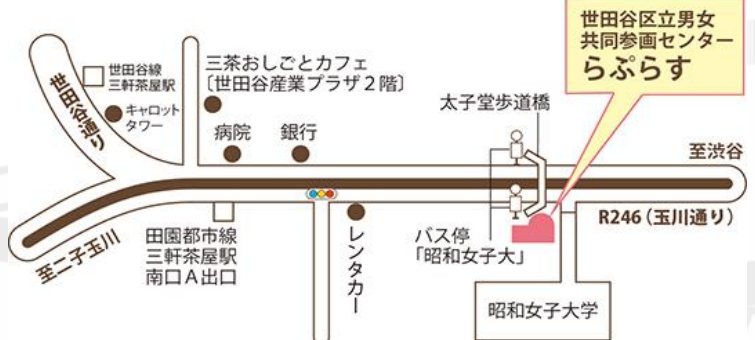

FAX 03-6450-8511

らぶらすの情報は、

以下のホームページでご覧になれます。

らぶらすHP <http://www.laplace-setagaya.net/>

世田谷区HP

施設→暮らし・生活関連施設→男女共同参画センターらぶらす

【電車】東急田園都市線・世田谷線「三軒茶屋」駅下車 徒歩7分

【バス】東急バス・小田急バス「昭和女子大」下車

小田急バス(駒沢陸橋～北沢タウンホール)「三軒茶屋」下車

平成30年度

らぶらすでほっとひと息

第2木曜日

奇数月は
女性のための
ニットカフェ

午後2時～4時30分

偶数月は
らぶらす
シネマサロン

午後2時～4時

平成30年				平成31年	
5月	7月	9月	11月	1月	3月
10日	12日	13日	8日	10日	14日

平成30年（4月のみ第4木曜日）					平成31年
4月	6月	8月	10月	12月	2月
26日	14日	9日	11日	13日	14日

どちらも時間内の出入り自由、保育付（要予約）です。
お気軽にお立ち寄りください。