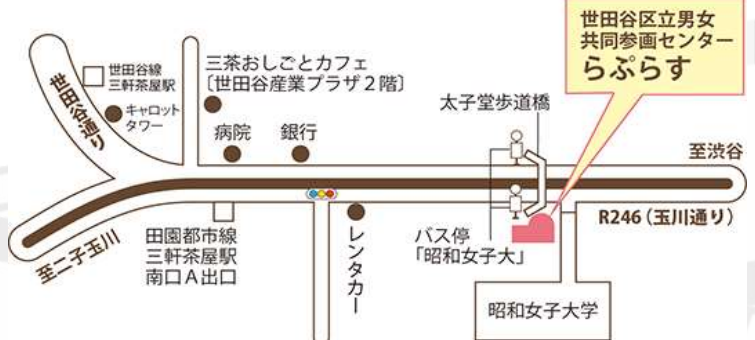

らぶらすHP <http://www.laplace-setagaya.net/>

世田谷区HP

施設→暮らし・生活関連施設→男女共同参画センターらぶらす

らぶらすHP

【電車】東急田園都市線・世田谷線「三軒茶屋」駅下車 徒歩7分

【バス】東急バス・小田急バス「昭和女子大」下車

小田急バス(駒沢陸橋～北沢タウンホール)「三軒茶屋」下車

平成30年度

らぶらすでほっとひと息

第2木曜日

奇数月は
女性のための
ニットカフェ

午後2時～4時30分

偶数月は
らぶらす
シネマサロン

午後2時～4時

平成30年				平成31年	
5月	7月	9月	11月	1月	3月
10日	12日	13日	8日	10日	14日

平成30年（4月のみ第4木曜日）					平成31年
4月	6月	8月	10月	12月	2月
26日	14日	9日	11日	13日	14日

どちらも時間内の出入り自由、保育付（要予約）です。
お気軽にお立ち寄りください。