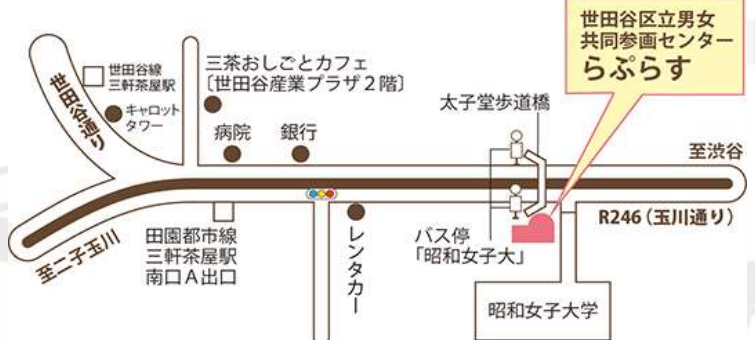

上映中も出入り自由です!!

子どもと一緒にOK!!
ベビーカーOK!!

12月13日(木)

午後2時～4時 (15分前より受付開始)

- ☆対象：どなたでも ☆参加費：無料
- ☆定員：先着30人(先着順)
- ☆会場：世田谷区立男女共同参画センター3階 らぶらす情報・交流コーナー
- ☆申し込み：直接会場にお越しください。
- ☆保育：保育のみ、要事前申込。5か月～就学前まで。11月1日(木)午前10時から電話・FAX、またはらぶらすホームページから電子メールで受け付けます。※FAX・電子メールの場合は、講座名・氏名・電話番号・子どもの名前・年齢・住所を明記してください。

※お申し込みいただく住所・氏名・電話番号等の個人情報は、参加名簿の作成、キャンセル待ち登録名簿の作成、および必要な場合の連絡以外の目的に使用しません。

申し込み・問い合わせ先：
世田谷区立男女共同参画センターらぶらす
 〒154-0004
 らぶらすHP
 世田谷区太子堂 1-12-40
 グレート王寿ビル3～5階
 TEL 03-6450-8510
 FAX 03-6450-8511

らぶらすの情報は、以下のホームページでご覧になれます。
 らぶらすHP <http://www.laplace-setagaya.net/>
 世田谷区HP
 施設→暮らし・生活関連施設→男女共同参画センターらぶらす

【電車】東急田園都市線・世田谷線「三軒茶屋」駅下車 徒歩7分
 【バス】東急バス・小田急バス「昭和女子大」下車
 小田急バス(駒沢陸橋～北沢タウンホール)「三軒茶屋」下車

平成30年度

らぶらすでほっとひと息

第2木曜日

奇数月は
女性のための
ニットカフェ

午後2時～4時30分

偶数月は
らぶらす
シネマサロン

午後2時～4時