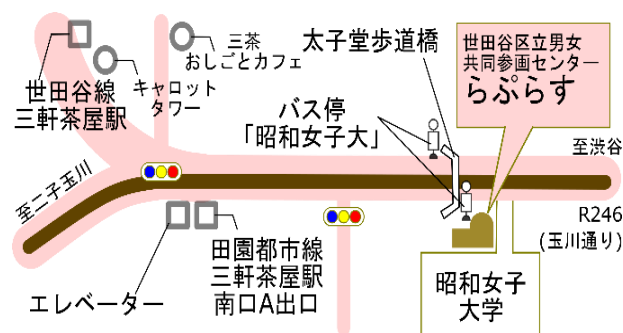

世田谷区HP テーマから探す→施設・公園・けやきネット→
暮らし・生活関連施設→男女共同参画センターらぶらす
だれもが自分らしさをプラス、らぶらす

【電車】東急田園都市線・世田谷線「三軒茶屋」駅下車徒歩7分

【バス】東急バス・小田急バス「昭和女子大」下車
小田急バス（駒沢陸橋～北沢タウンホール）「三軒茶屋」下車